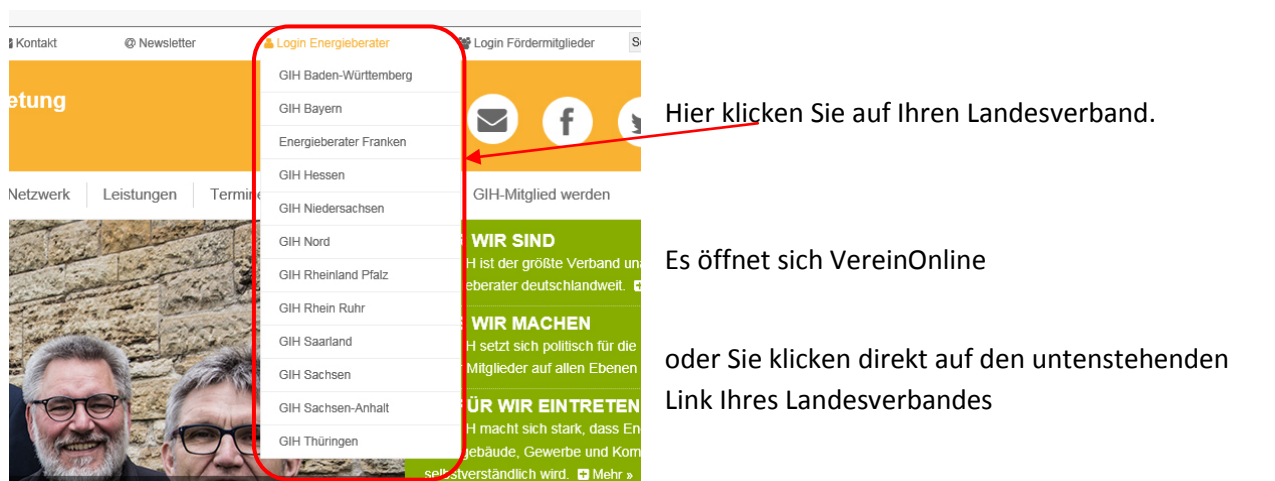

Anleitung für Energieberatersuche auf VereinOnline

Neue Energieberatersuche nach Postleitzahlen auf neuer Homepage- Aktualisierung Ihrer Leistungen in der Vereinssoftware nötig

Wir werden die Mitglieder-Daten unserer neuen Verwaltungssoftware „Verein Online“ in Zukunft für die Energieberatersuche auf unserer neuen Webseite verwenden. Die derzeitige Energieberaterdatenbank (veraltetes System) wird in Kürze abgeschaltet.

Wollen Sie also auf unserer neuen Energieberatersuche gefunden werden, müssen Sie sich in VereinOnline freischalten.

Dazu gehen Sie folgendermaßen vor:

1 a) Rufen Sie unsere neue Bundesverbandseite auf: www.gih.de

Über diese Seite kommen Sie direkt zum Login von VereinOnline, indem Sie mit der Maus auf Login Energieberater gehen öffnet sich eine Liste mit den Landesverbänden.

1 b). Hier finden Sie die Links Sie zu Ihrem Landesverband: